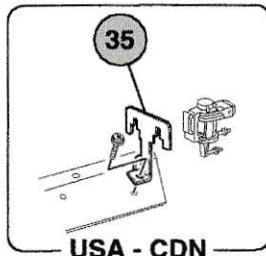

**1048**

**ON/OFF Elektroventile**

**Bezug ET-Katalog: Tafel 7 und 8 - 360spider - CD Ersatzteile Juli 2001**

**ALTE VERSION**

**NEUE VERSION**

**ALTE TEILE:**

Ref.ET-Nr.	Beschreibung	Anz.
6 159177	ON/OFF Elektroventile (Anz. 3 für USA & CDN)	2
7 179470	Platte Elektroventile links	1
35 182480	Platte Elektroventile rechts (Gültig für USA & CDN)	1

**NEUE TEILE:**

Ref.ET-Nr.	Beschreibung	Anz.
6 184363	ON/OFF Elektroventile (Anz. 3 für USA & )	2
7 189987	Platte Elektroventile links	1
35 189993	Platte Elektroventile rechts (Gültig für USA & CDN)	1
8 14304224	Schraube	2
9 12601174	Scheibe (Anz. 4 für USA & CDN)	2
10 10790224	Mutter (Anz. 4 für USA & CDN)	2
11 14304124	Schraube (Gültig für USA & CDN)	2