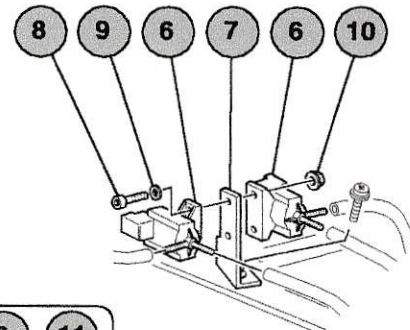

**1048**

**ON/OFF Elektroventile**

**Bezug ET-Katalog: Tafel 7 und 8 - 360spider - CD Ersatzteile Juli 2001**

**ALTE VERSION**

**NEUE VERSION**

**ALTE TEILE:**

Ref.ET-Nr.	Beschreibung	Anz.
6 159177	ON/OFF Elektroventile (Anz. 3 für USA & CDN)	2
7 179470	Platte Elektroventile links	1
35 182480	Platte Elektroventile rechts (Gültig für USA & CDN)	1

**NEUE TEILE:**

Ref.ET-Nr.	Beschreibung	Anz.
6 184363	ON/OFF Elektroventile (Anz. 3 für USA & )	2
7 189987	Platte Elektroventile links	1
35 189993	Platte Elektroventile rechts (Gültig für USA & CDN)	1
8 14304224	Schraube	2
9 12601174	Scheibe (Anz. 4 für USA & CDN)	2
10 10790224	Mutter (Anz. 4 für USA & CDN)	2
11 14304124	Schraube (Gültig für USA & CDN)	2