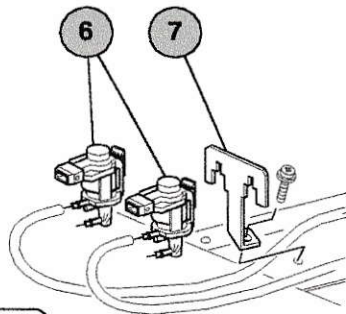

**1048**

**ON/OFF Elektroventile**

**Bezug ET-Katalog: Tafel 7 und 8 - 360spider - CD Ersatzteile Juli 2001**

**ALTE VERSION**

**NEUE VERSION**

**ALTE TEILE:**

Ref.ET-Nr.	Beschreibung	Anz.
6 159177	ON/OFF Elektroventile (Anz. 3 für USA & CDN)	2
7 179470	Platte Elektroventile links	1
35 182480	Platte Elektroventile rechts (Gültig für USA & CDN)	1

**NEUE TEILE:**

Ref.ET-Nr.	Beschreibung	Anz.
6 184363	ON/OFF Elektroventile (Anz. 3 für USA & )	2
7 189987	Platte Elektroventile links	1
35 189993	Platte Elektroventile rechts (Gültig für USA & CDN)	1
8 14304224	Schraube	2
9 12601174	Scheibe (Anz. 4 für USA & CDN)	2
10 10790224	Mutter (Anz. 4 für USA & CDN)	2
11 14304124	Schraube (Gültig für USA & CDN)	2