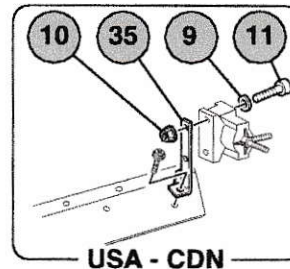

**1048**

**ON/OFF Elektroventile**

**Bezug ET-Katalog: Tafel 7 und 8 - 360spider - CD Ersatzteile Juli 2001**

**ALTE VERSION**

**NEUE VERSION**

**ALTE TEILE:**

Ref.ET-Nr.	Beschreibung	Anz.
6 159177	ON/OFF Elektroventile (Anz. 3 für USA & CDN)	2
7 179470	Platte Elektroventile links	1
35 182480	Platte Elektroventile rechts (Gültig für USA & CDN)	1

**NEUE TEILE:**

Ref.ET-Nr.	Beschreibung	Anz.
6 184363	ON/OFF Elektroventile (Anz. 3 für USA & )	2
7 189987	Platte Elektroventile links	1
35 189993	Platte Elektroventile rechts (Gültig für USA & CDN)	1
8 14304224	Schraube	2
9 12601174	Scheibe (Anz. 4 für USA & CDN)	2
10 10790224	Mutter (Anz. 4 für USA & CDN)	2
11 14304124	Schraube (Gültig für USA & CDN)	2